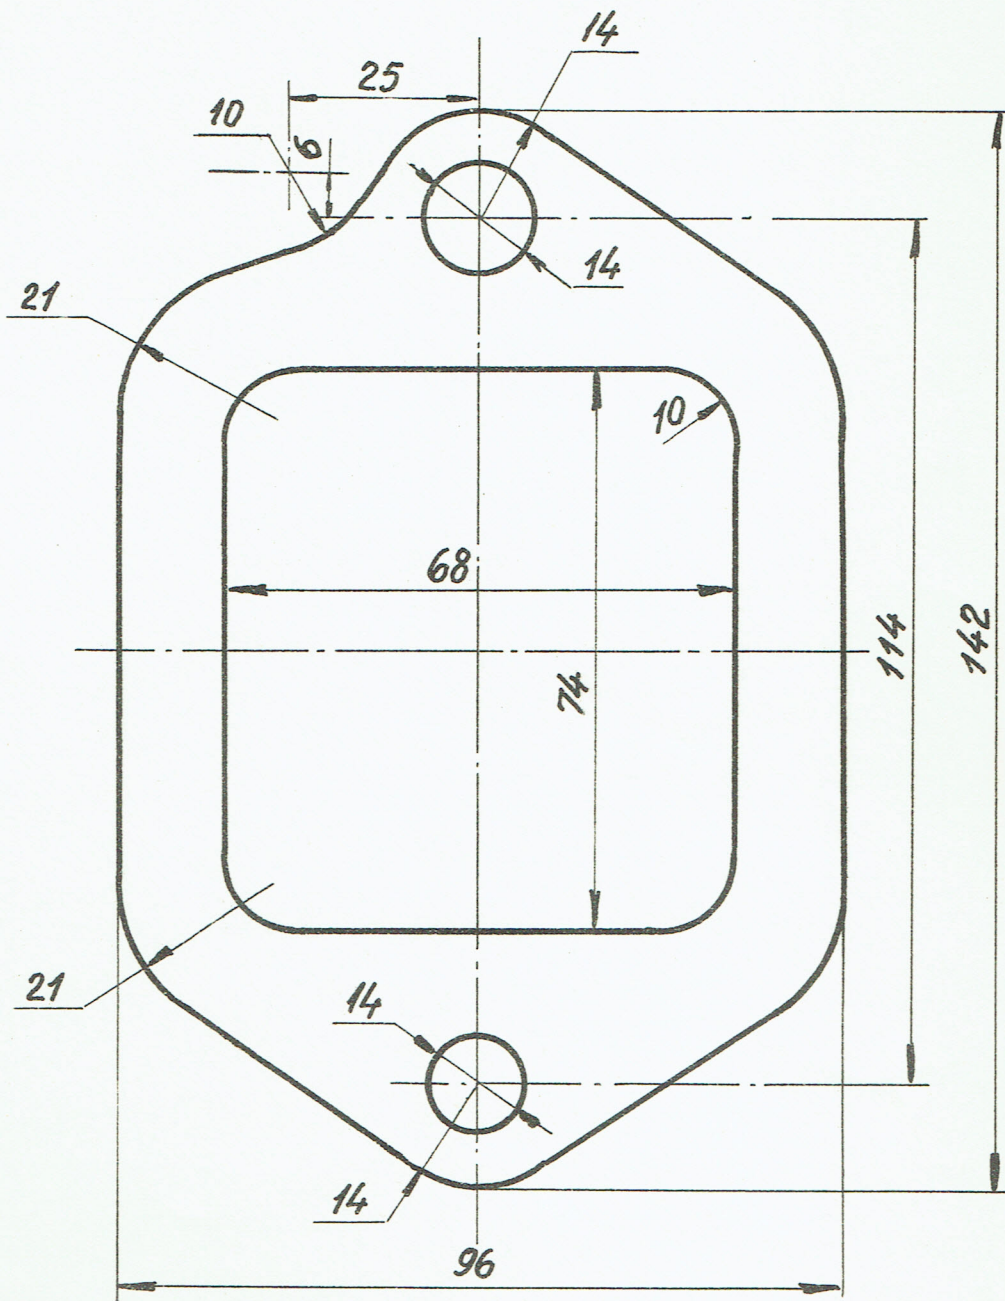

M-Norm
DSB

Pakning til indsugning.
Traktor 101-106.

4.95-4.

1953.

1:1

Rekvisitionsbetegnelse	Materiale	Model nr.	Mindstebeh.
Pakning, M-Norm 4.95-4	2,0 højtryk I	Kh.12	Ar. 5.